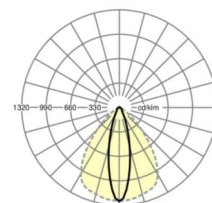

ÉLECTROTECHNIQUE

Ballast	Pilote électronique (1 pièce)
Puissance du système	34W
Tension secteur	230V/50Hz
Classe de efficacité énergétique/Source de lumière	B

ÉCLAIRAGISME

Équipement	LED, Rendu des couleurs/Température de couleur CRI ≥ 80 / 6500K
Tolérance de localisation chromatique (MacAdam)	3SDCM
Flux lumineux nominal	6109lm
Longévité des sources LED	50000h L80/B10 (Tq 35°C), 70000h L80/B50 (Tq 35°C)
Efficacité lumineuse du luminaire	177lm/W
Angle de rayonnement	25° (C0) / 100° (C90)
UGR trans./long.	16.6 / 22.0

<https://www.regiolux.de/fr/article/19522004160>

Référence	LED 6000lm 865
ηLB	100 %
Φ ↓/↑	98 % / 2 %
UGR trans./long.	16.6 / 22.0

Dimensions

L	1531 mm	Longueur
B	55 mm	Largeur
H	37 mm	Hauteur
