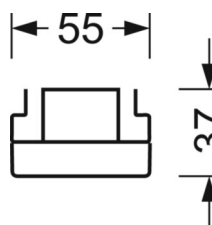

ÉLECTROTECHNIQUE

Ballast	Pilote électronique (1 pièce)
Puissance du système	34W
Tension secteur	230V/50Hz
Classe de efficacité énergétique/Source de lumière	B

ÉCLAIRAGISME

Équipement	LED, Rendu des couleurs/Température de couleur CRI ≥ 80 / 6500K
Tolérance de localisation chromatique (MacAdam)	3SDCM
Flux lumineux nominal	6109lm
Longévité des sources LED	50000h L80/B10 (Tq 35°C), 70000h L80/B50 (Tq 35°C)
Efficacité lumineuse du luminaire	177lm/W
Angle de rayonnement	25° (C0) / 100° (C90)
UGR trans./long.	16.6 / 22.0

MÉCANIQUE

Couleur du boîtier	blanc signalisation RAL 9016
Cotes (Long.xLarg.xH/DxH)	1531mm x 55mm x 37mm
Poids (net)	1.65kg
Type de montage	Montage sur système de rail support, Structure lumineuse

LIEN PROFOND

<https://www.regiolux.de/fr/article/19522004160>

Référence	LED 6000lm 865
ηLB	100 %
Φ ↓/↑	98 % / 2 %
UGR trans./long.	16.6 / 22.0

Dimensions

L	1531 mm	Longueur
B	55 mm	Largeur
H	37 mm	Hauteur
