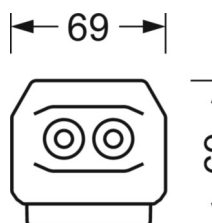

ÉLECTROTECHNIQUE

Ballast	Pilote électronique (1 pièce)
Puissance du système	34W
Tension secteur	230V/50Hz
Classe de efficacité énergétique/Source de lumière	B

ÉCLAIRAGISME

Équipement	LED, Rendu des couleurs/Température de couleur CRI ≥ 80 / 6500K
Tolérance de localisation chromatique (MacAdam)	3SDCM
Flux lumineux nominal	6109lm
Longévité des sources LED	50000h L80/B10 (Tq 35°C), 70000h L80/B50 (Tq 35°C)
Efficacité lumineuse du luminaire	177lm/W
Angle de rayonnement	25° (C0) / 100° (C90)
UGR trans./long.	16.6 / 22.0

MÉCANIQUE

Couleur du boîtier	blanc signalisation RAL 9016
Cotes (Long.xLarg.xH/DxH)	1531mm x 55mm x 37mm
Poids (net)	1.65kg
Type de montage	Montage sur système de rail support, Structure lumineuse

LIEN PROFOND

<https://www.regiolux.de/fr/article/19522004160>

Référence	LED 6000lm 865
ηLB	100 %
Φ ↓/↑	98 % / 2 %
UGR trans./long.	16.6 / 22.0

Dimensions

L	1531 mm	Longueur
B	55 mm	Largeur
H	37 mm	Hauteur
